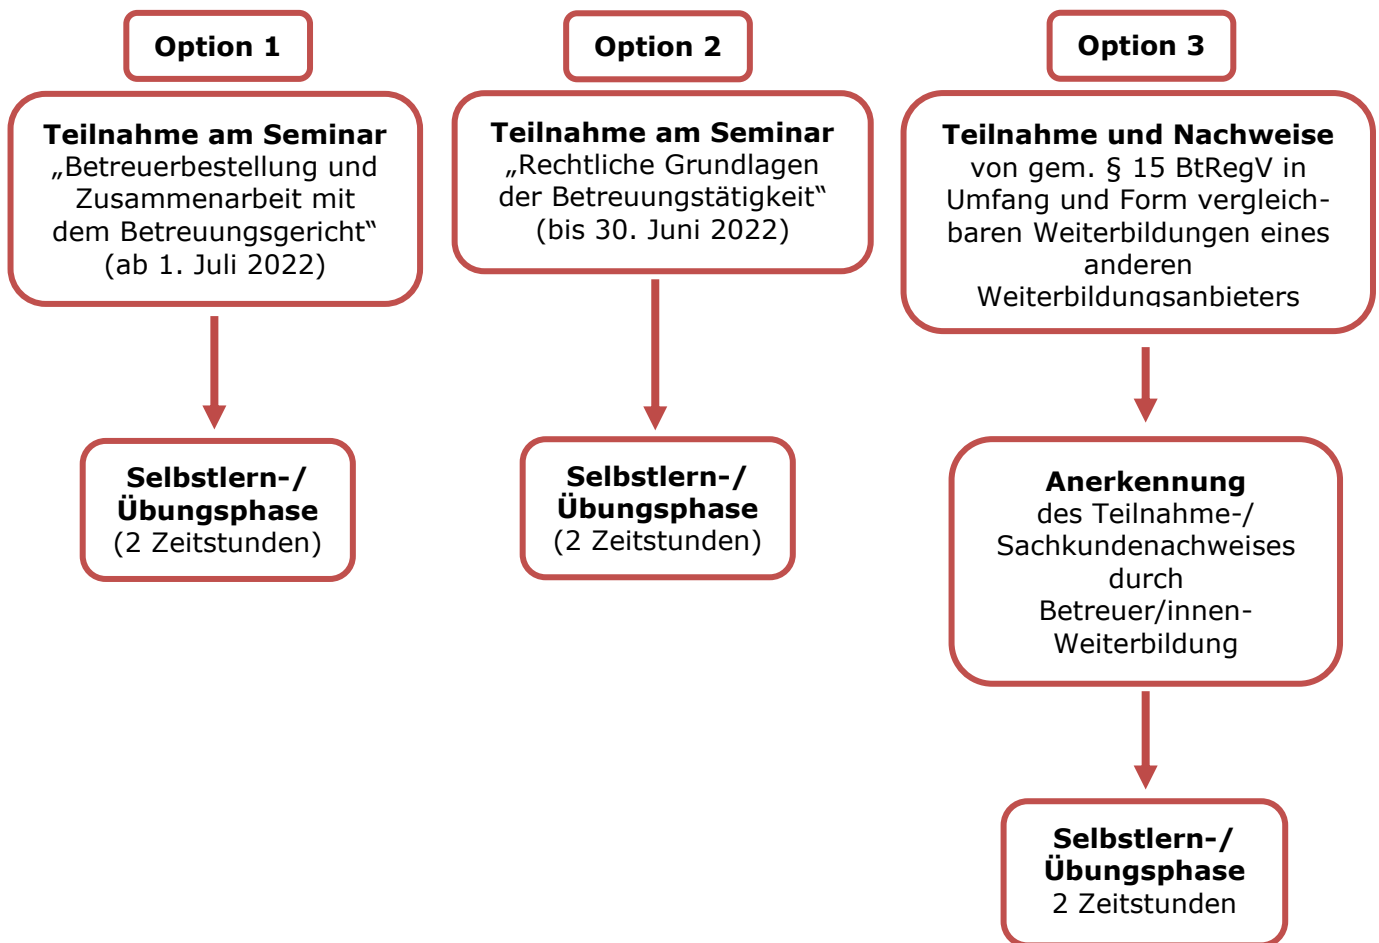

Übersicht – Zulassung zu Modul 1.2 „Abschlussprüfung Modul 1“

Teilnahmegebühr & Rabatte

[Preisliste](#)
[AGB](#)

Termine & Anmeldung

siehe [Seminarangebote](#)

Dauer

2 Zeitstunden (Selbstlern-/Übungsphase)
1 Zeitstunde (Prüfung)

Abschluss

Sachkundenachweis mit Zeugnis

Ort

Online-Prüfung

Kontakt

Betreuer/innen-
Weiterbildung
Tel.: 0251 526287
E-Mail: kontakt@betreuer-weiterbildung.de
Internet: www.betreuer-weiterbildung.de